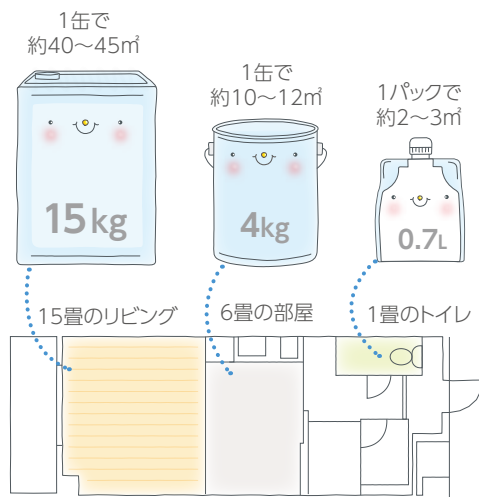

パウチパックは0.7L、
缶は4kgと15kgの3種類があるよ。

塗りたいお部屋の広さに
合わせて選んでね。

きれいに仕上げるための
専用シーラー（下塗り）も
忘れないでね。